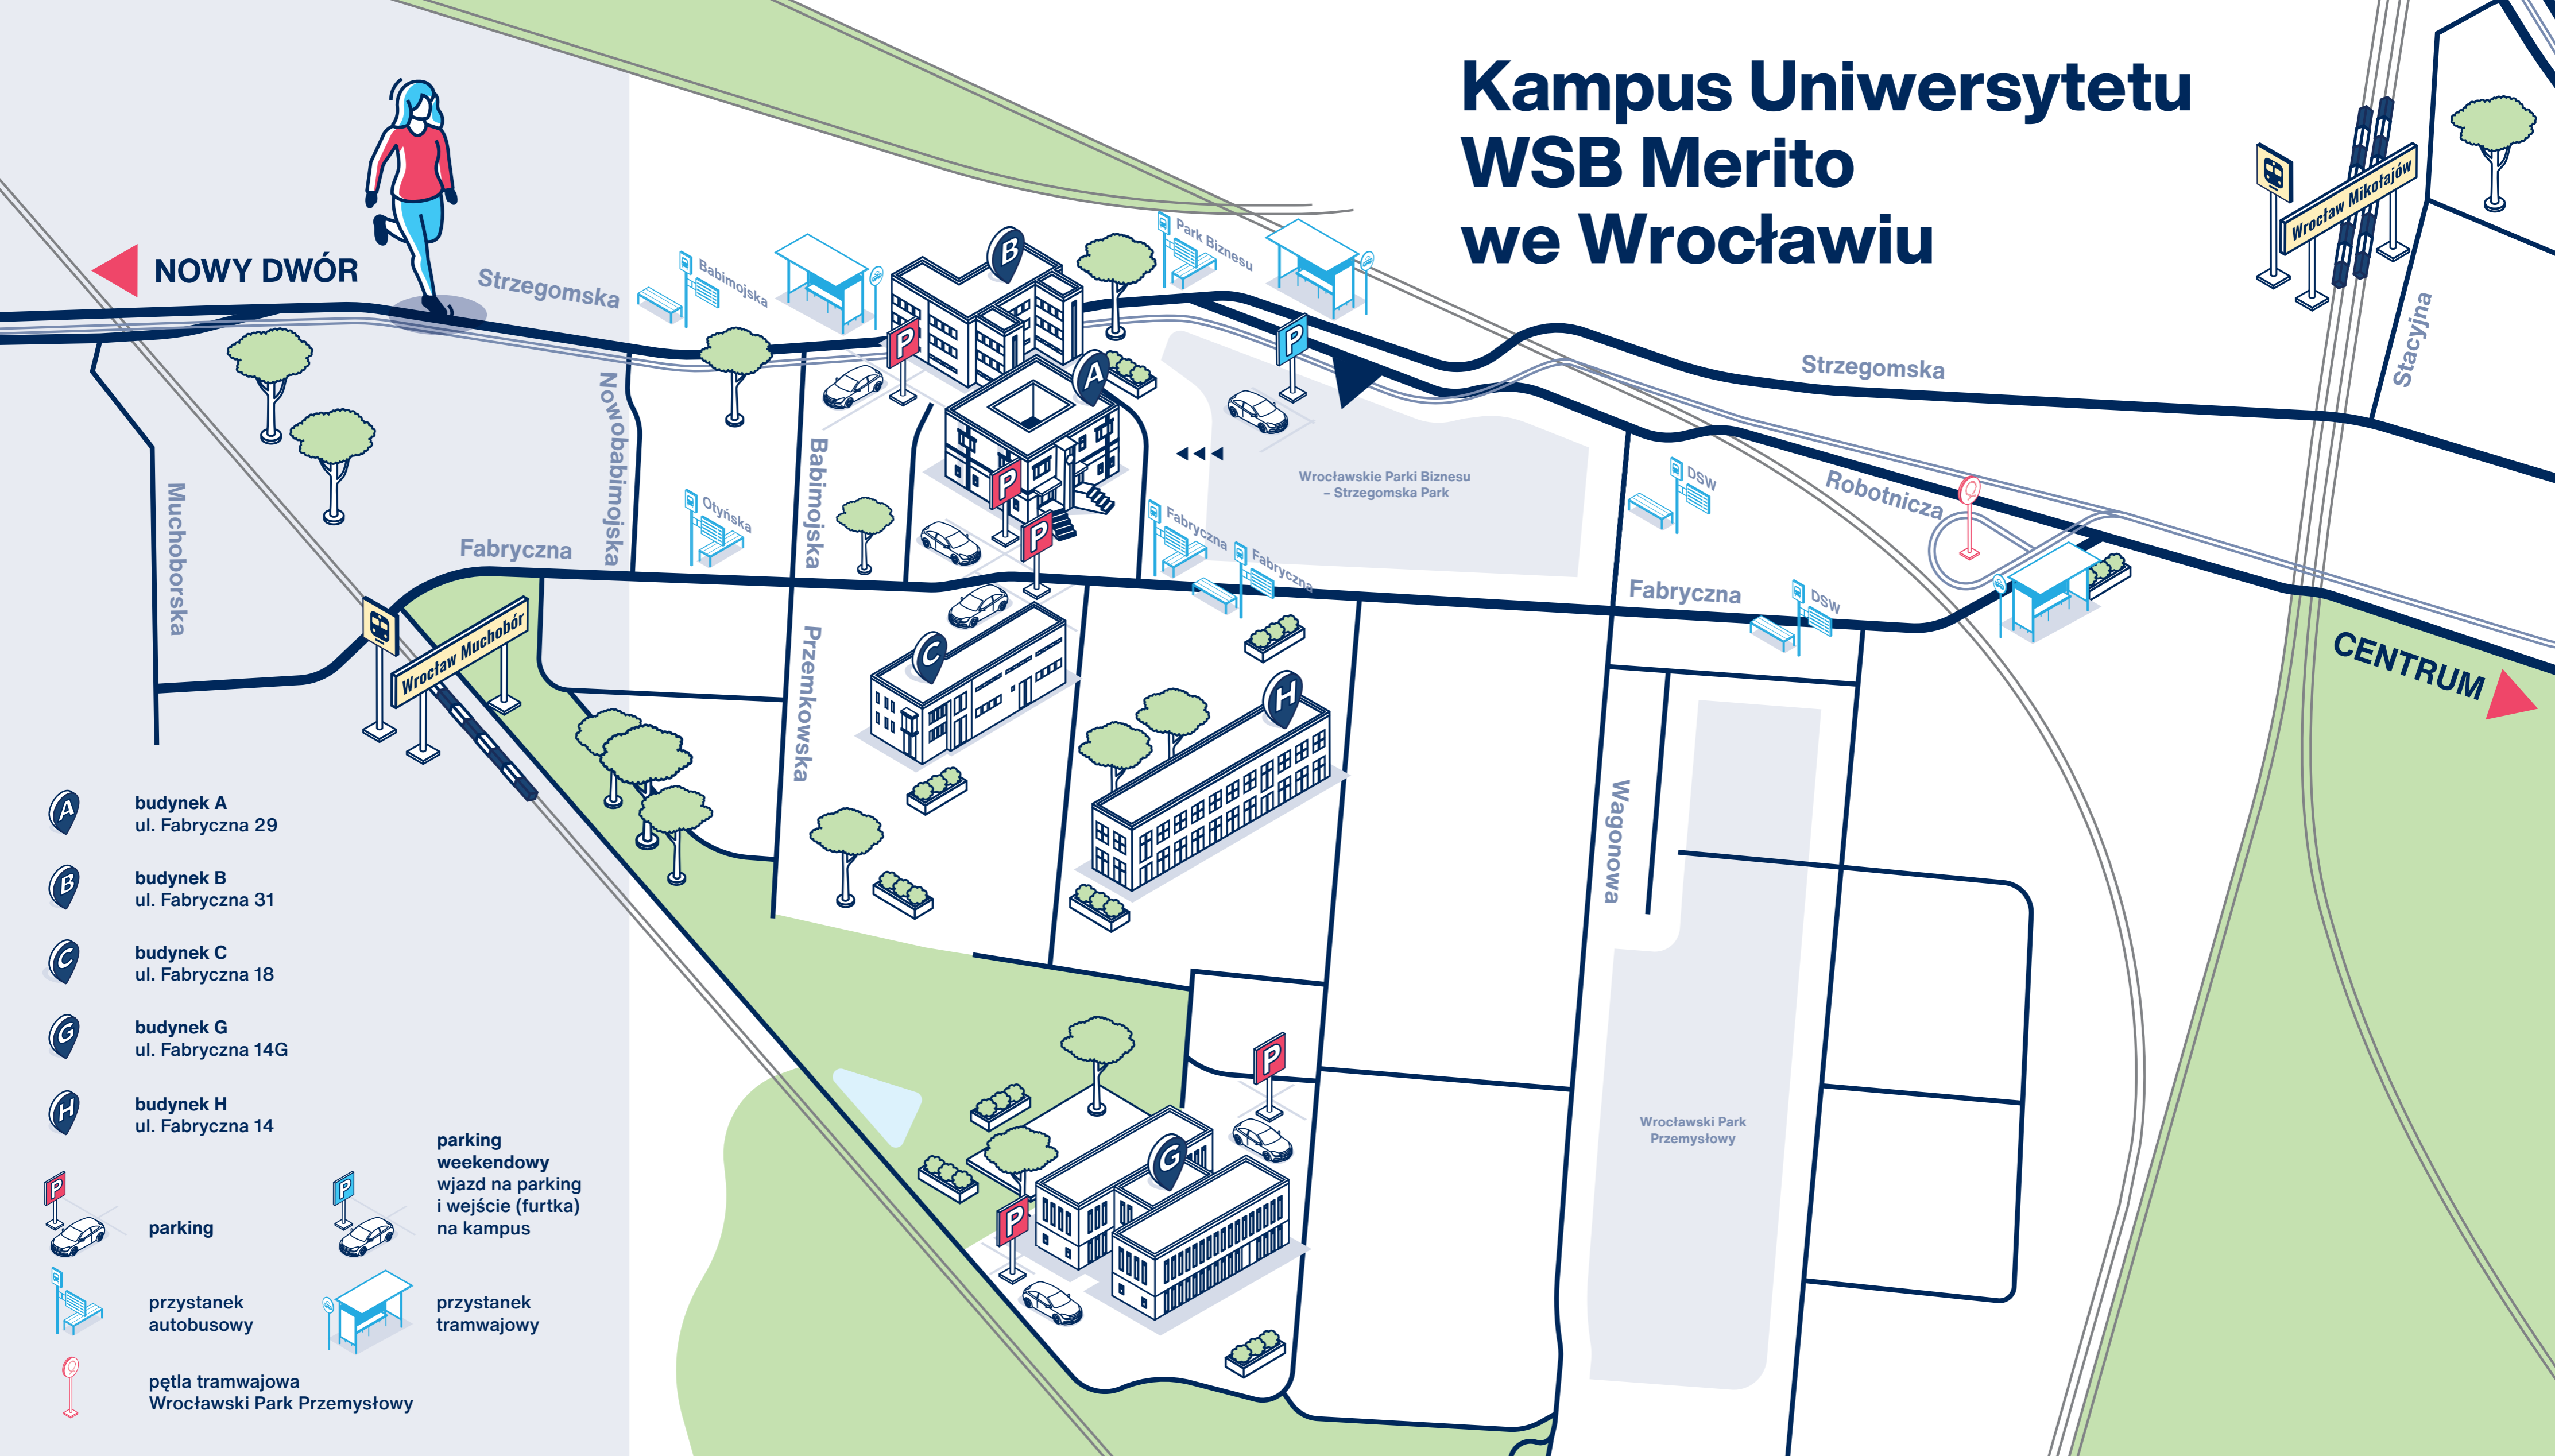

Kampus Uniwersytetu WSB Merito we Wrocławiu

- A** budynek A
ul. Fabryczna 29
- B** budynek B
ul. Fabryczna 31
- C** budynek C
ul. Fabryczna 18
- G** budynek G
ul. Fabryczna 14G
- H** budynek H
ul. Fabryczna 14

- parking
- parking weekendowy
wjazd na parking
i wejście (furtka)
na kampus
- przystanek
autobusowy
- przystanek
tramwajowy
- pętla tramwajowa
Wrocławski Park Przemysłowy